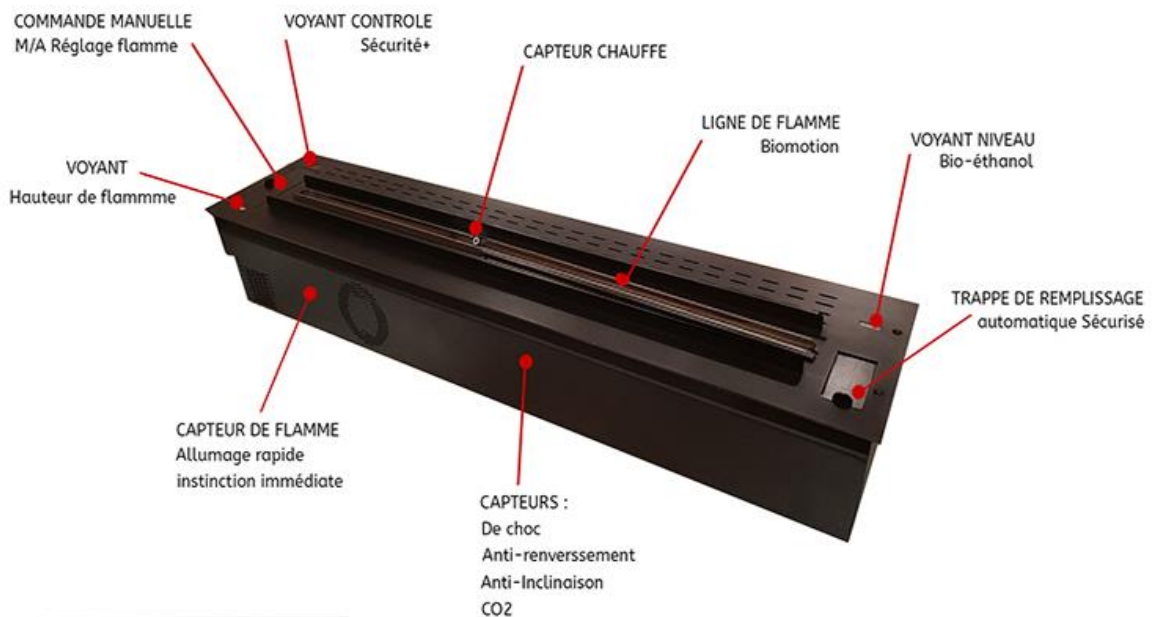

BRULEUR AUTOMATIQUE A TELECOMMANDE L FLAMME 50CM

POMPE DE REMPLISSAGE
Remplissage et Arrêt
automatique
Système propre et sécurisé+
Régulation autonome

DEMARRAGE RAPIDE

DIMINUE HAUTEUR DE FLAMME

ALLUME PARTIE GAUCHE FLAMME

ARRET IMMEDIAT

AUGMENTE HAUTEUR DE FLAMME

ARRET PARTIE DROITE FLAMME

CHEMINEE FRANCE CREATION – DIRECT Cheminée - Concepteur Fabricant

Sarl au Capital de 76 194,02 euros - ZI de Casque - 40, rue Aristide Berges - 31270 CUGNAUX - FRANCE