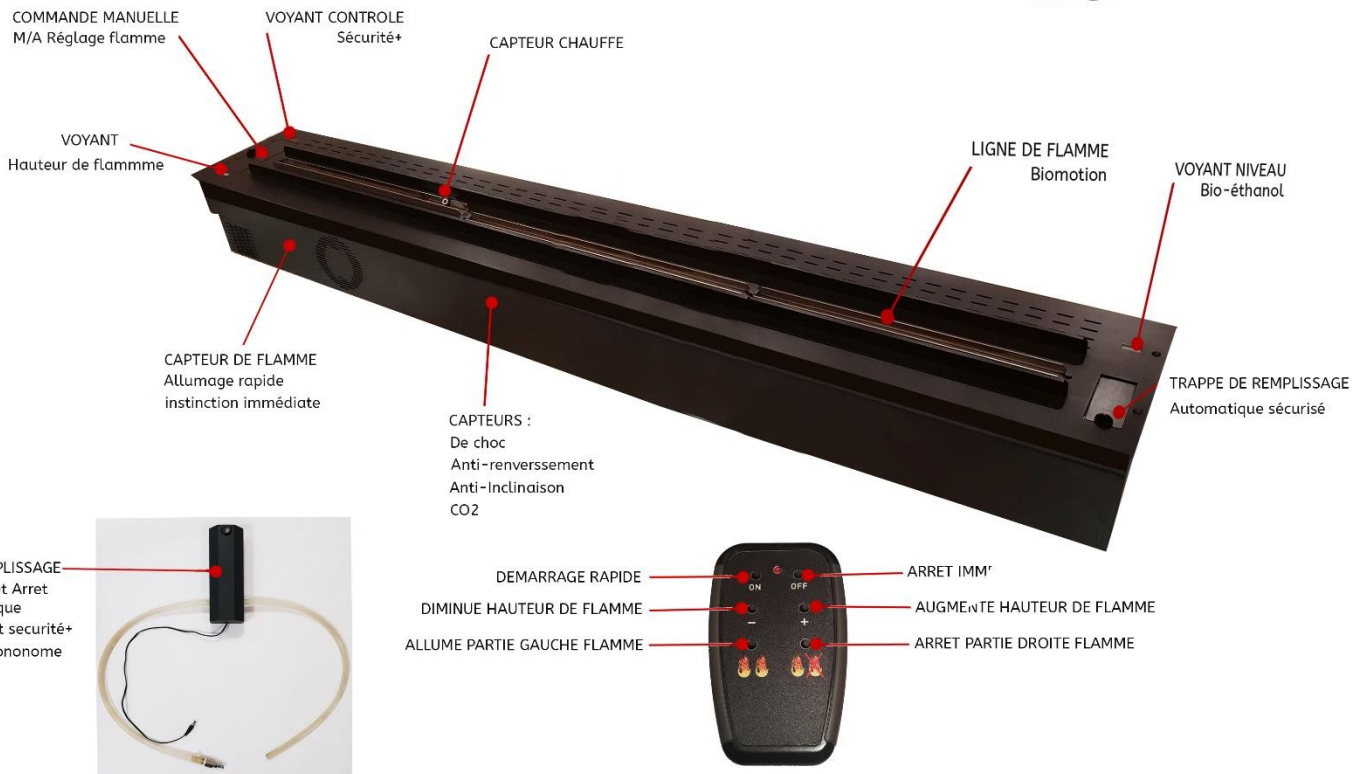

BRULEUR AUTOMATIQUE A TELECOMMANDE XXL FLAMME 1,5 M

CONCEPTION / FABRICATION / SERVICE 100% 

CHEMINEE FRANCE CREATION – DIRECT Cheminée - Concepteur Fabricant
Sarl au Capital de 76 194,02 euros - ZI de Casque - 40, rue Aristide Berges - 31270 CUGNAUX - FRANCE
RC B327572970 - code APE 285A - N°TVA FR 88327572970